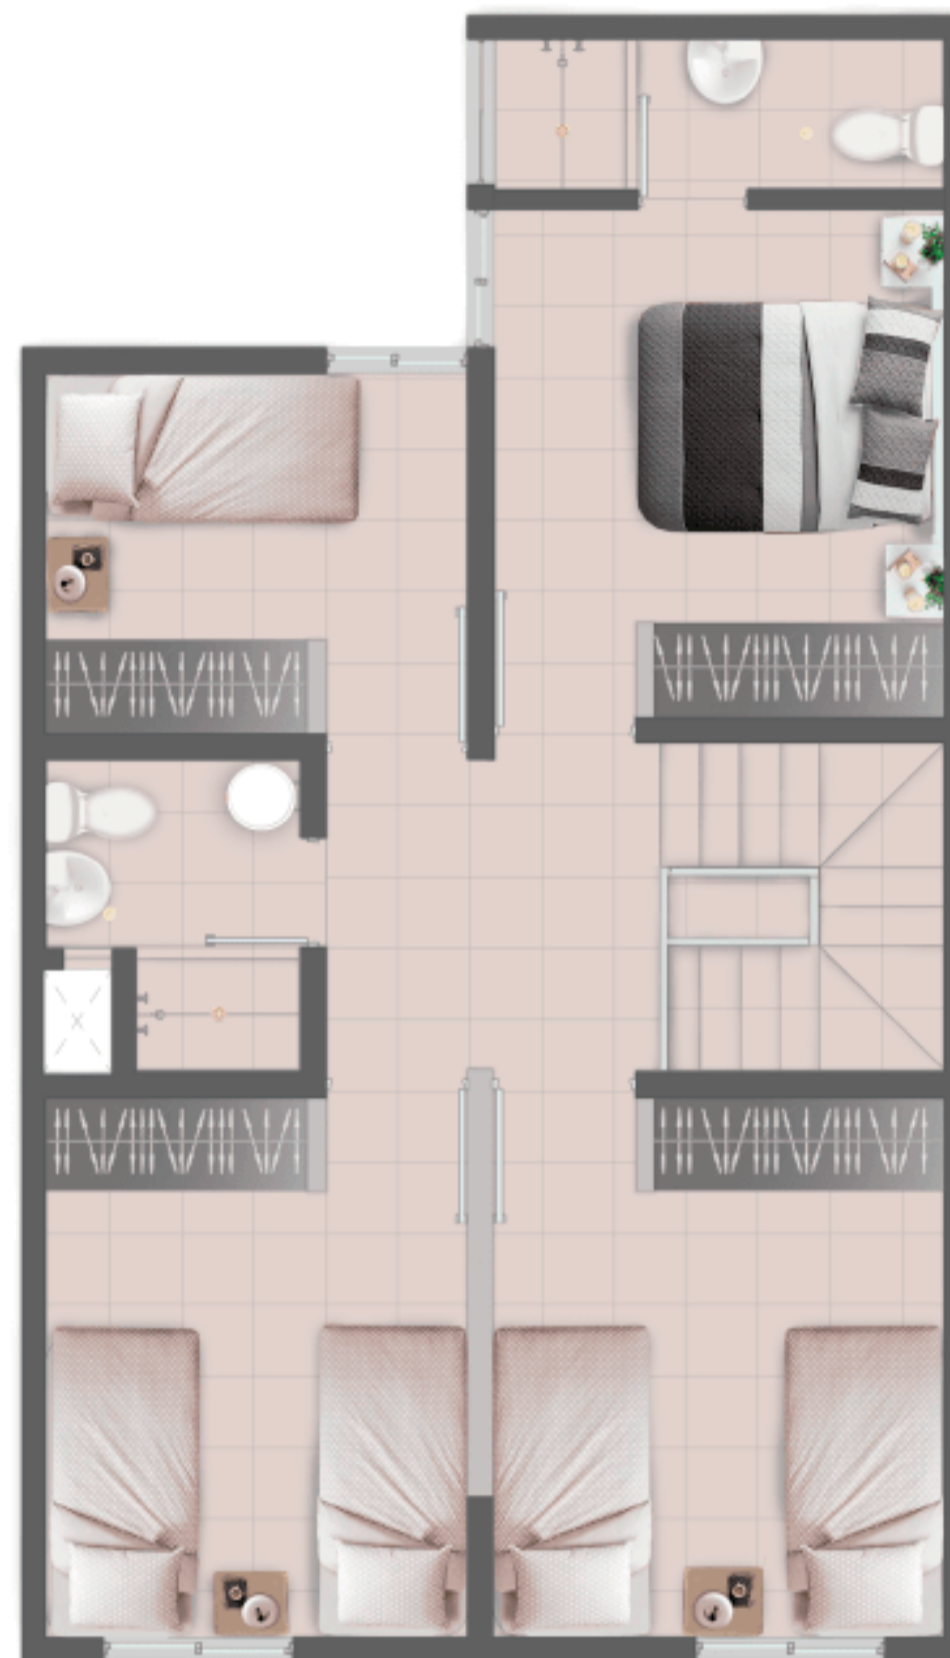

Modelo Aurora

Etapa 4: 116 m²

Primer Nivel

Segundo Nivel

Área de Terreno
60 m²

Área Construida
116 m²

1er Nivel
Sala / Comedor
Cocina - Baño - Lavandería

2do Nivel
4 Habitaciones
2 Baños